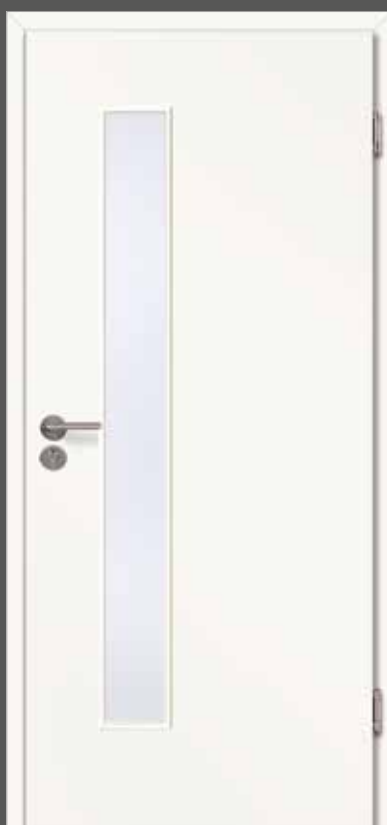

DURITOP- & PRIMATA-COLLECTION

Dekor:
DuriTop Uni WeißBlack SM