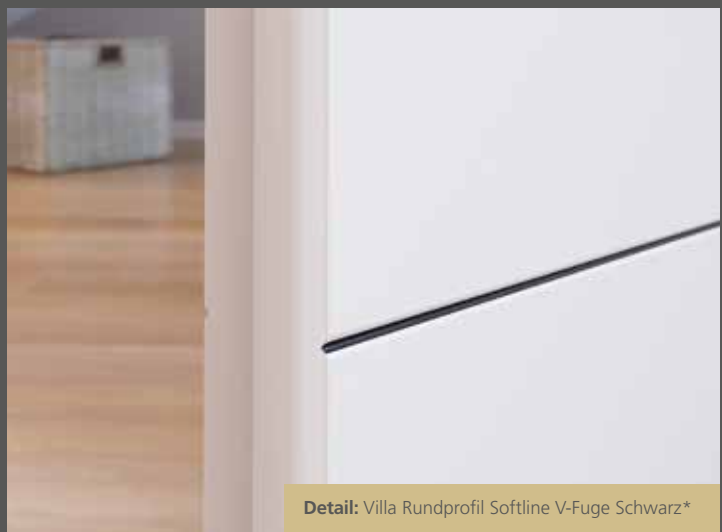

V-FUGE SCHWARZ

Detail: Villa Rundprofil Softline V-Fuge Schwarz*