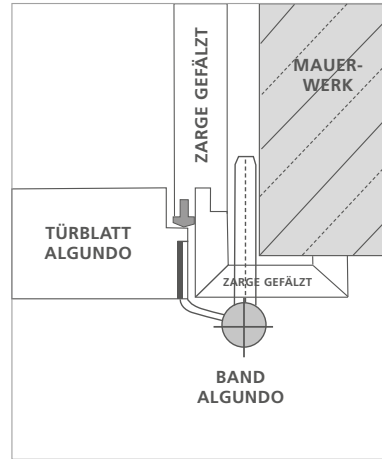

Algundo Element
Flächenbündig / Stumpfoptik